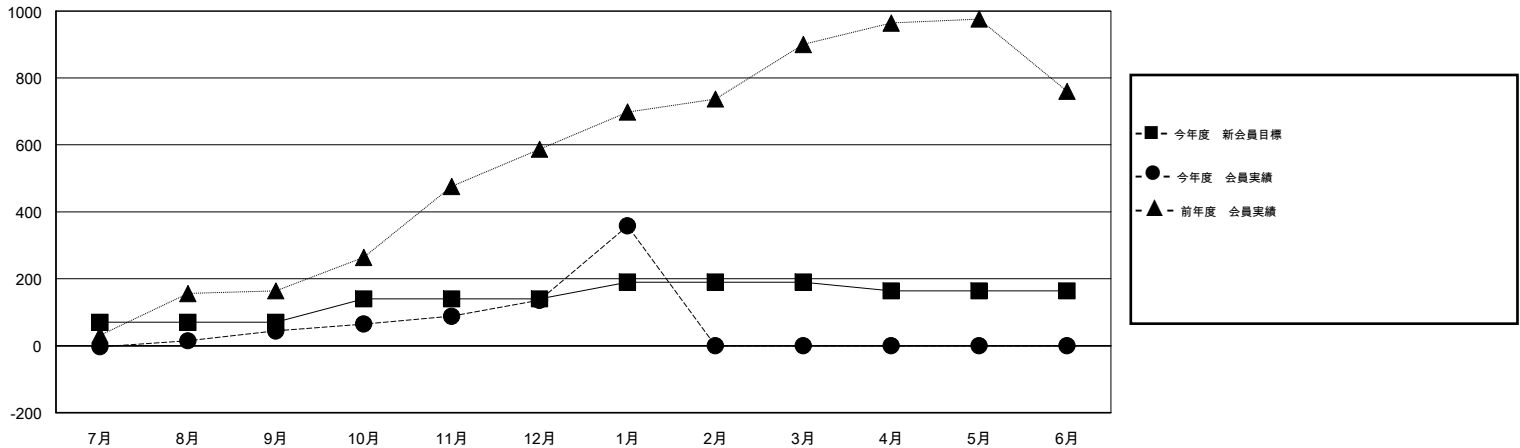

MONTHLY MEMBERSHIP PROGRESS REPORT

District 334 B

Results as of: 2/17/2014 11:17:44AM

GMT: Junichi Takata

地域 JAPAN

GMT会則地域 5-Jap

クラブ					名				
結果: 2013-2014					結果: 2013-2014				
四半期	新クラブ目標	実際の新クラブ	実際の解散クラブ	実際の純増/純減	四半期	新会員目標	実際の新会員	実際の退会者	実際の純増/純減
7月/8月/9月	0	0	0	0	7月/8月/9月	70	123	79	44
10月/11月/12月	0	0	0	0	10月/11月/12月	70	162	70	92
1月/2月/3月	0	0	0	0	1月/2月/3月	50	235	13	222
4月/5月/6月	0	0	0	0	4月/5月/6月	-26	0	0	0

新クラブ目標及び実績累計

会員目標及び実績累計

解散クラブ: 0	66 CLUBS OF 82 一名以上の新会員を登録	男女別
		男性 3,394 (73.65%)
		女性 1,214 (26.35%)
退会者	健康診断データはこちら	家族会員 2,445
物故会員 15		世帯主 1,080
クラブ解散 0		世帯主以外 1,365
その他 147		
合計 162		